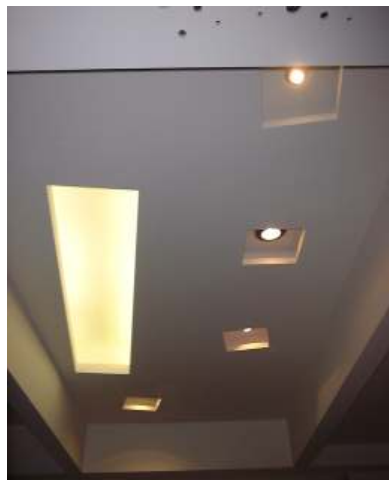

vom Handwerk fürs Handwerk

- perfekte Ausführung
- vorgefertigte Formkörper
- einfacher ist besser
- Termindruck minimieren
- Wir fräsen Gips-Zement und Dämmplatten

seit 1901
kreativ am Bau
bleich

Karl Berger Strasse 3 a
D-77815 Bühl

Telefon 07223 23562

Telefax 07223 20499

e-mail michael@bleich.de

Internet www.bleich.de Firma Bleich
www.bleich-shop.de FormkörperShop

Bauteile aus :
Gipskartonplatten
Gipsfaserplatten
Kalziumsilikat-Platten
Zementfaserplatten
und und und .....

Besuchen Sie uns
im Internet unter
www.bleich-shop.de
oder www.bleich.de

- wir entwerfen
- wir konstruieren
- wir fertigen

.....teilen Sie uns Ihre Wünsche mit

In Zusammenarbeit mit der
Versuchsanstalt für Holz
und Trockenbau Darmstadt.
Eigen- u. Fremdüberwachung